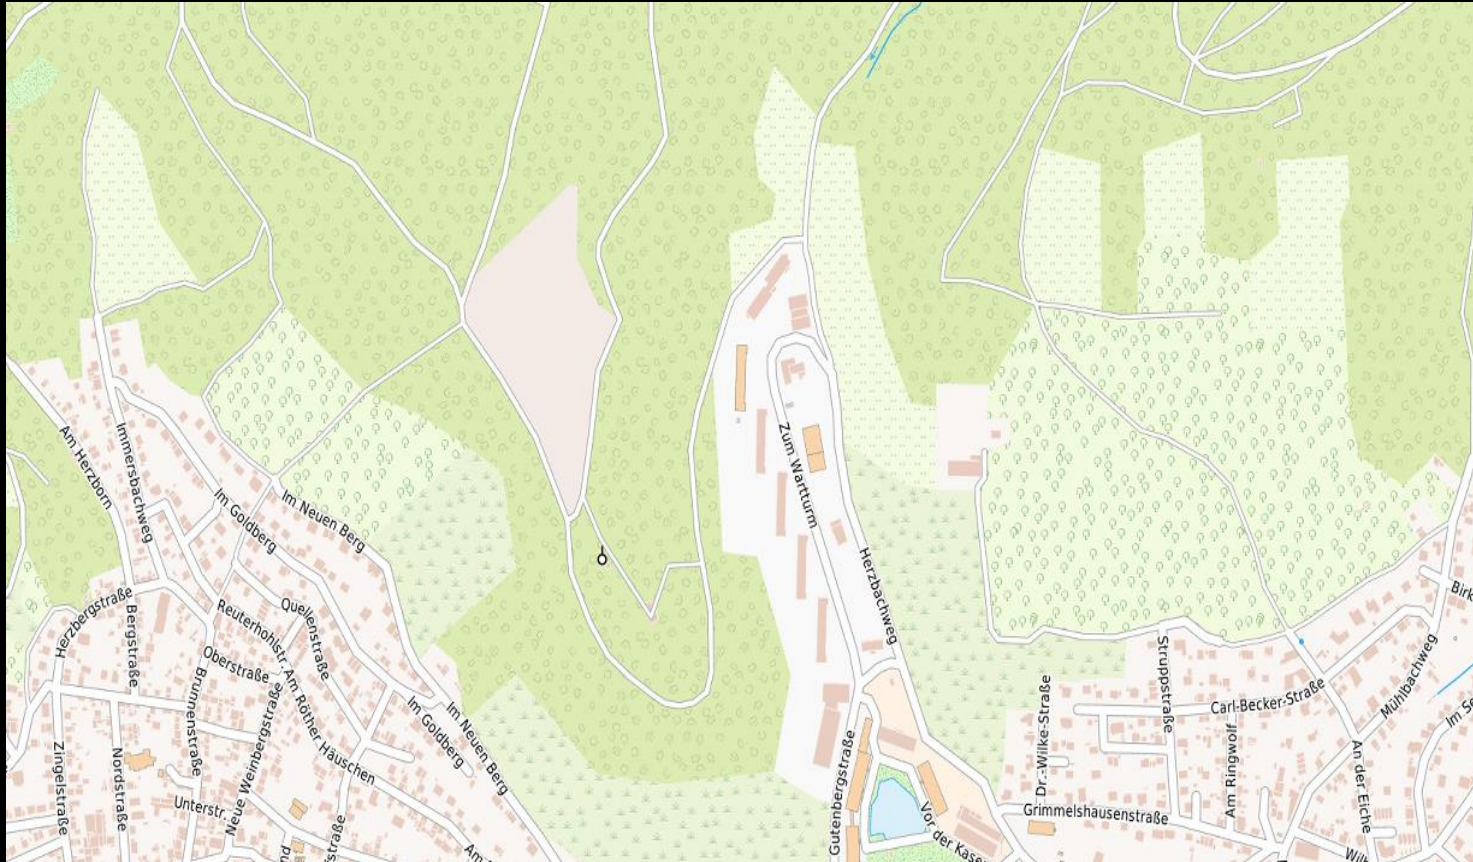

Im Rußland, Im Russland

Die Flurbezeichnung “Im Rußland” oder auch “Im Russland” liegt am östlichen Hang am Ende des Herzbachweges wenn dieser die Kehre in Richtung Wartturm macht. Die Flur grenzt in Richtung Osten an die Flur “Auf dem Platte”.

Im Irischen bedeutet “rus” = Wald. Da die Flur westlich an den “Neuen Berg” in Richtung Roth grenzt und diese Bezeichnung hier auf eine spätere Rodung als der “Neue Berg” am Bergschlößchen schließen lässt, stand hier wahrscheinlich über lange Zeit Wald.

In Gelnhausen werden die flachen Ziegelsteine die zur Ausmauerung der Gefache der Fachwerhäuser verwendet wurden, “Russen” genannt und früher im offene Feldbrand hier in der Nähe produziert.